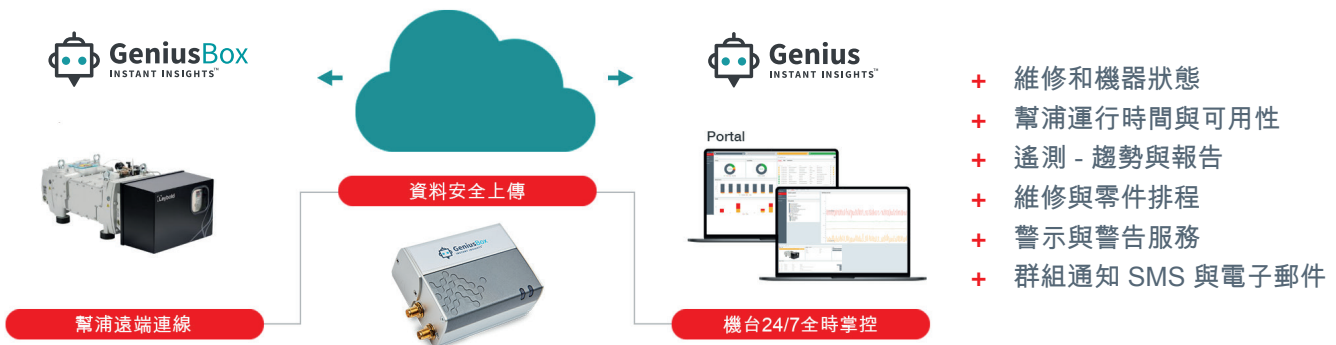

GENIUS INSTANT INSIGHTS™:

我們提供您免費的 GENIUS Instant Insights™ 入口網站存取等級，還有 2 種訂閱升級選項。只要小小的投資，就能清楚掌握資訊，在各種層面上提升效率。

安全透明，24 小時全年無休

透過 GENIUS Instant Insights™ 入口網站，您就能隨時隨地存取幫浦。所有幫浦資訊都將安全地儲存在 GENIUS Instant Insights™ 雲端上。