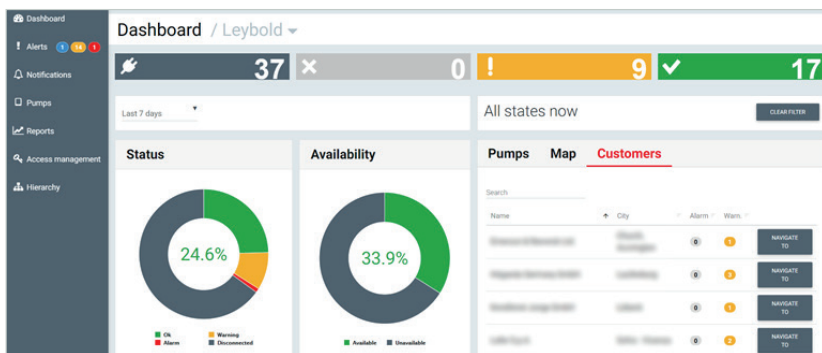

為您提供智慧功能

即時深入解析 | 遠端存取 | 隨時享有智慧功能

真空幫浦在工業生產中至關重要。幫浦必須處於最佳運行狀態，以確保效率、最佳輸出和健全的營收獲利。但管理真空幫浦的最佳方式是什麼？GENIUS Instant Insights™ 將引領風潮。

可避免最常見的幫浦故障原因：

磨損造成的機械故障

密封鬆動或磨損造成的內部腐蝕

幫浦內氣體或液體造成的汙染

GENIUS Instant Insights™ 能協助您避免發生以上故障之風險。既及時又毫不費力。

360° 概覽

The GENIUS Instant Insights™ 入口網站可讓您獲取幫浦運作的重要深入解析，例如：

				
狀態	可用性	運行時間	能源消耗	警示
表示幫浦的整體狀態，例如運作時數、溫度和維修狀態	表示真空幫浦安裝的可用性百分比，讓您可以仰賴它來穩定生產	幫浦運轉產生所需真空的時間除以幫浦總運作時數	表示真空幫浦安裝的總能源消耗	標示警告、故障，和需要維修的時機；警示可透過 SMS 和/或電子郵件傳送給貴組織中的所有相關聯絡人

GENIUS INSTANT INSIGHTS™:

我們提供您免費的 GENIUS Instant Insights™ 入口網站存取等級，還有 2 種訂閱升級選項。只要小小的投資，就能清楚掌握資訊，在各種層面上提升效率。

安全透明，24 小時全年無休

透過 GENIUS Instant Insights™ 入口網站，您就能隨時隨地存取幫浦。所有幫浦資訊都將安全地儲存在 GENIUS Instant Insights™ 雲端上。